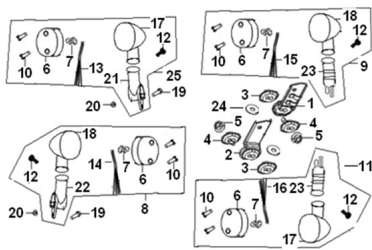

GRUPO FAROLES DE GIROS

Rating: Not Rated Yet

Price:

Variant price modifier:

Base price with tax:

Price with discount:

Salesprice with discount:

Sales price:

Sales price without tax:

Discount:

Tax amount:

[Ask a question about this product](#)

Description	Ref.	Título	Código
	1	SOPORTE DE GIRO TRASERO	175-65706
	2	SOPORTE DE GIRO TRASERO DERECHO	175-65707
	3		175-65782
	4	BUJE	175-65781
	5	TUERCA M	175-B0418
	6		175-81102