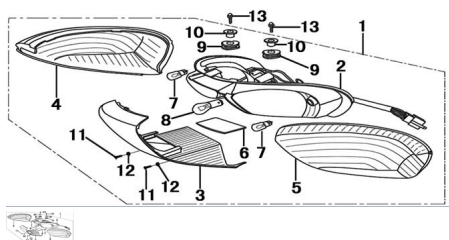

GRUPO FAROL TRASERO

Rating: Not Rated Yet

Price:

Variant price modifier:

Base price with tax:

Price with discount:

Salesprice with discount:

Sales price:

Sales price without tax:

Discount:

Tax amount:

[Ask a question about this product](#)

Description

Ref.	Título	Código
1	CONJUNTO FAROL TRASERO	10-33700
2	DEFLECTOR FAROL TRASERO	10-33720
3	MICA LUZ STOP TRASERA	10-33711
4	LENTE FAROL DE GIRO IZQUIERDO	10-33661
5	DEFLECTOR FAROL TRASERO	10-33720
6	ACRILICO LUZ DE PATENETE	10-2662733761
7	LAMPARA FAROL DE GIRO 12V / 10W	10-GB15766.1-20
8	LAMPARA FAROL TRASERO 12V / 21/5W	10-GB15766.1-19
9	GOMA AMORTIGUACION VIBRACIONES FARO TRA.	10-2N71033975
10	BUJE FAROL TRASERO	10-2668133976
11	TORNILLO M4.8 X 16	10-GB/T845-3
12	ARANDELA ø 4	10-GB/T97.1
13	TORNILLO M6 X 20	10-GB/T5783-3