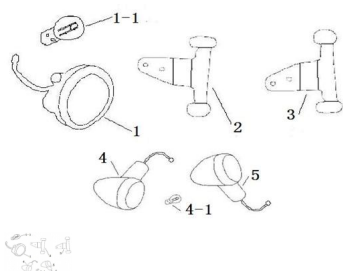

GRUPO FAROL DELANTERO

Rating: Not Rated Yet

Price:

Variant price modifier:

Base price with tax:

Price with discount:

Salesprice with discount:

Sales price:

Sales price without tax:

Discount:

Tax amount:

[Ask a question about this product](#)

Description	Ref.	Título	Código
	1	CONJ. FARO DEL ANTERO	139-28035
	1.1	LAMPARA	139-38102
	2	SOPORTE FARO DEL ANTERO	139-28049
	3	SOPORTE FARO DEL ANTERO	139-28051
	4	LUZ DE GIRO	139-28076
	4.1	LAMPARA	139-38102
	5	LUZ DE GIRO	139-28289