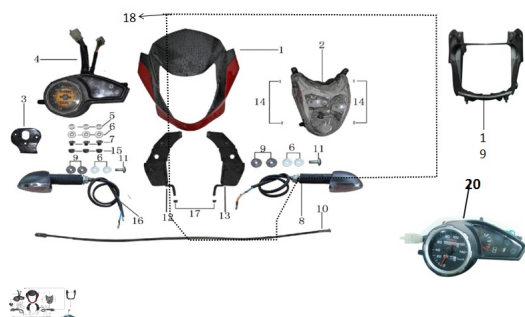

GRUPO FAROL DELANTERO

Rating: Not Rated Yet

Price:

Variant price modifier:

Base price with tax:

Price with discount:

Salesprice with discount:

Sales price:

Sales price without tax:

Discount:

Tax amount:

[Ask a question about this product](#)

Description

Ref.	Título	Código
1	CARENADO DE OPTICA ROJO	160-810100RO
1	CARENADO DE OPTICA NEGRO	160-810100NE
1	CARENADO DE OPTICA BLANCO	160-810100BL
2	OPTICA DELANTERA ARMADA	160-331000
3	SOPORTE VELOCIMETRO	160-350200
4	TABLERO INSTRUMENTAL ARMADO	160-351000
5	TUERCA M6	160-906124
6	ARANDELA SOPORTE INSTRUMENTAL	160-906122
7	TORNILLO TABLERO INSTRUMENTAL	160-902007
8	GIRO DELANTERO IZQUIERDO COMPLETO	160-333400
9	ARANDELA DE GOMA	160-904229
10	TRANSMISION VELOCIMETRO	160-350500
11	TORNILLO CARENADO LUZ PRINCIPAL	160-906211
12	CARENADO LUZ PRINCIPAL DERECHO	160-810005
13	CARENADO LUZ PRINCIPAL IZQUIERDO	160-810004
14	TORNILLO OPTICA DELANTERA	160-906623
15	ARANDELA DE GOMA	160-904229
16	GIRO DELANTERO DERECHO COMPLETO	160-333500