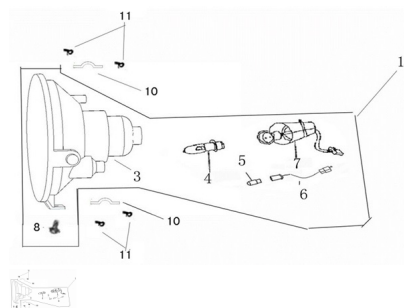

GRUPO FAROL DELANTERO

Rating: Not Rated Yet

Price:

Variant price modifier:

Base price with tax:

Price with discount:

Salesprice with discount:

Sales price:

Sales price without tax:

Discount:

Tax amount:

[Ask a question about this product](#)

Description

Ref.	Título	Código
1	CONJUNTO FAROL DELANTERO	189-33100
3	OPTICA DELANTERA	189-33102
4	LAMPARA 12V 35/35W	189-34901
5	LAMPARA DE POSICION 12V 5W	189-34903
6	PORTALAMPARA LUZ DE POSICION	189-33131
7	PORTALAMPARA LUZ BAJA/ALTA	189-33130
8	TORNILLO	189-33107
10	SOPORTE DEL VELOCIMETRO	189-33121
11	TORNILLO	189-93401