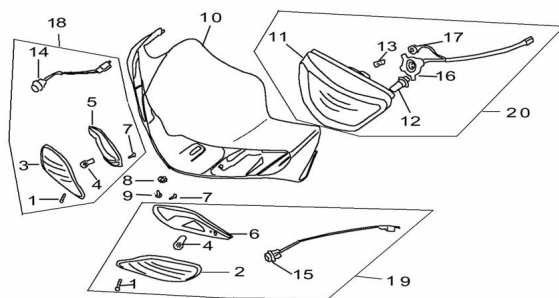

GRUPO FAROL DELANTERO

Rating: Not Rated Yet

Price:

Variant price modifier:

Base price with tax:

Price with discount:

Salesprice with discount:

Sales price:

Sales price without tax:

Discount:

Tax amount:

[Ask a question about this product](#)

Description

ESTRUCTURA : GRUPO FAROL DELANTERO

Ref.	Título	Código
1	TORNILLO ST 4.2 X 20	3-GB/T845
2	LENTE DE FAROL DE GIRO IZQUIERDO	3-33641
3	LENTE FAROL DE GIRO DERECHO	3-33611
4	LAMPARA DE GIRO 12V - 10W	3-GB/15766.1
5	REFLECTOR DE GIRO DERECHO	3-33631
6	REFLECTOR DE GIRO IZQUIERDO	3-33632
7	TORNILLO ST 4.2 X 16	3-GB/T845-2
8	ARANDELA D. 6	3-GB/T862.1
9	TORNILLO 5 X 12	3-GB/T29.21
10	CARENADO DE OPTICA ROJO	3-43111RO
10	CARENADO DE OPTICA VIOLETA	3-43111VIO
10	CARENADO DE OPTICA AZUL	3-43111AZ
10	CARENADO DE OPTICA GRIS	3-43111GR
10	CARENADO DE OPTICA AMARILLO	3-43111AM
10	CARENADO DE OPTICA BLANCO	94-80120BL
11	FAROL DELANTERO	3-33160
12	LAMPARA 12V-35W	3-GB/15766.1-2
13	LAMPARA 12V - 4W	3-GB/T1766.3
14	PORTALAMPARA FAROL DE GIRO DERECHO	3-33210766.3
15	PORTALAMPARA DE FAROL DE GIRO IZQUIERDO	3-33220
16	PORTALAMPARA DE FAROL DELANTERO	3-33120
17	PORTALAMPARA LUZ DE TABLERO	3-33140
18	CONJUNTO FAROL DE GIRO IZQUIERDO	3-900-2
19	CONJUNTO FAROL DE GIRO DERECHO	3-900-3
20	CONJUNTO OPTICA DELANTERA COMPLETA	3-900-4