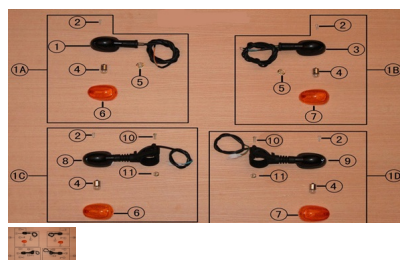

GRUPO FAROL DE GIRO

Rating: Not Rated Yet

Price:

Variant price modifier:

Base price with tax:

Price with discount:

Salesprice with discount:

Sales price:

Sales price without tax:

Discount:

Tax amount:

[Ask a question about this product](#)

Description	Ref.	Título	Código
	1A	Conjunto farol de giro trasero derecho	157-00003
	1B	Conjunto farol de giro trasero izquierdo	157-00004
	1C	Conjunto farol de giro delantero derecho	157-00005
	1D	Conjunto farol de giro delantero izquierdo	157-00006
	1		157-20008
	2	Cuadro	157-60000
	3		157-20009