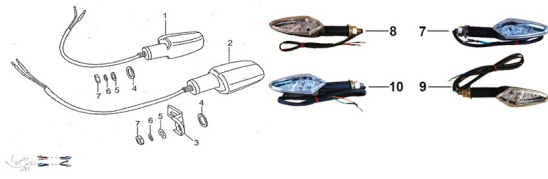

GRUPO FAROL DE GIRO

Rating: Not Rated Yet

Price:

Variant price modifier:

Base price with tax:

Price with discount:

Salesprice with discount:

Sales price:

Sales price without tax:

Discount:

Tax amount:

[Ask a question about this product](#)

Description	Ref.	Título	Código
	1-1	FARO DE GIRO DEL ANTERO DERECHO	
	2-1	FARO DE GIRO TRASERO DERECHO	
	1	FARO DE GIRO DEL ANTERO	105-33610
	2	FARO DE GIRO TRASERO	105-33650
	3	SOPORTE FAROL DE GIRO	2-33671
	4		2-33652