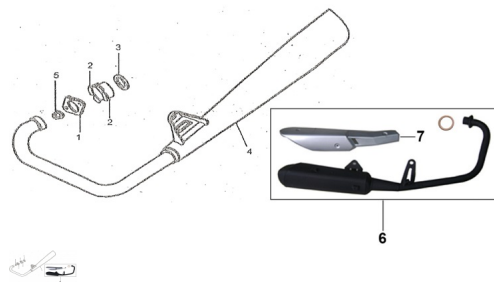

GRUPO ESCAPE

Rating: Not Rated Yet

Price:

Variant price modifier:

Base price with tax:

Price with discount:

Salesprice with discount:

Sales price:

Sales price without tax:

Discount:

Tax amount:

[Ask a question about this product](#)

Description	Ref.	Título	Código
	1	BRIDA DE ESCAPE	2-18442
	2	BRIDA PARTIDA DE ESCAPE	2-18441
	3	JUNTA DE ESCAPE	2-18211
	4	CAÑO DE ESCAPE	2-18000
	4	CAÑO DE ESCAPE PINTADO NEGRO	17-18000
	5	TUERCA BRIDA DE ESCAPE	2-18443
	6	ESCAPE RX 150 GHOST Z6	187-18000
	7		187-18281