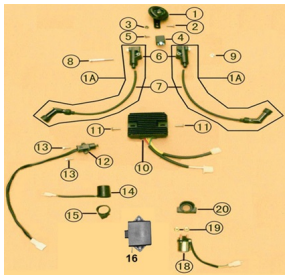

GRUPO ENCENDIDO

Rating: Not Rated Yet

Price:

Variant price modifier:

Base price with tax:

Price with discount:

Salesprice with discount:

Sales price:

Sales price without tax:

Discount:

Tax amount:

[Ask a question about this product](#)

Description	Ref.	Título	Código
	1A	Conjunto bobina de ignicion completo	157-00035
	1	Bocina	157-20040
	2	Tornillo M6x12	157-80006
	3	Tuerca M6	
	4	Relé	157-20101
	5	Tornillo M6x12	157-80006
	6	Bobina de ignicion	157-20041
	7	Cable de bujia	157-20042
	8	Tornillo M6x65	157-80012