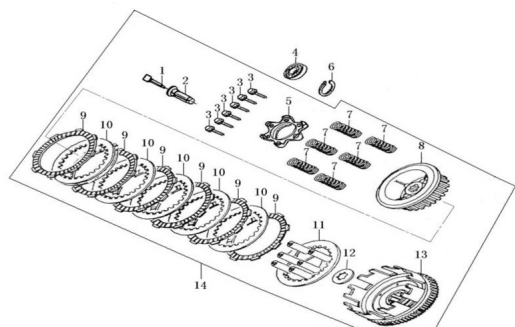

GRUPO EMBRAGUE

Rating: Not Rated Yet

Price:

Variant price modifier:

Base price with tax:

Price with discount:

Salesprice with discount:

Sales price:

Sales price without tax:

Discount:

Tax amount:

[Ask a question about this product](#)

Description

Ref.	Título	Código
1	BUJE PERNO DE EMBRAGUE	160-22314
2	SEPARADOR BUJE PERNO DE EMBRAGUE	160-22401
3	TORNILLO M5X20	160-91129
4	RODAMIENTO 16003	160-92103
5	TAPA FINALIZADORA CUBIERTA	160-22121
6	ARANDELA GROWER	160-91403
7	RESORTE DE EMBRAGUE	160-22142
8	DISCO IMPULSOR	160-22105
9	SEPARADOR	160-22214
10	DISCO DE EMBRAGUE	160-22215
11	CENTRO CANASTA DE EMBRAGUE	160-22122
12	ARANDELA	160-22002
13	CAMPANA DE EMBRAGUE	160-22150
14	KIT DE EMBRAGUE	160-22000