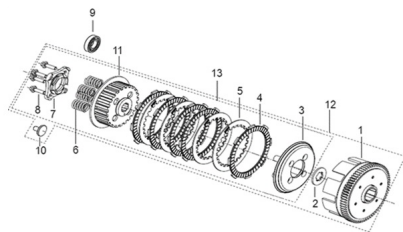

GRUPO EMBRAGUE

Rating: Not Rated Yet

Price:

Variant price modifier:

Base price with tax:

Price with discount:

Salesprice with discount:

Sales price:

Sales price without tax:

Discount:

Tax amount:

[Ask a question about this product](#)

Description	Ref.	Título	Código
	1	CAMPANA DE EMBRAGUE	
	2		158-24420J
	3	NUCLEO INFERIOR	158-24423J
	4	DISCO DE FRICCIÓN	
	5		158-24701J
	6	RESORTE DE EMBRAGUE	158-24611J
	7	PLACA