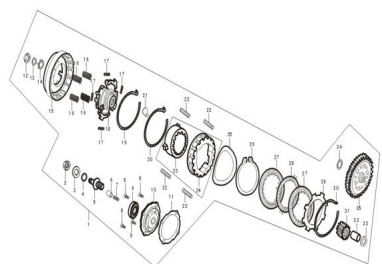

GRUPO EMBRAGUE

Rating: Not Rated Yet

Price:

Variant price modifier:

Base price with tax:

Price with discount:

Salesprice with discount:

Sales price:

Sales price without tax:

Discount:

Tax amount:

[Ask a question about this product](#)

Description

	Ref.	Título		Código
1		CONJ. EMBRAGUE	170-50028	
2		TUERCA	170-38034	
3		JUNTA	170-38045-3	
4		JUNTA	170-38084-4	
5		VALVULA DE AJUSTE	170-19089	
6		TUBO, ADMISION ACEITE	170-15052	
7		RESORTE, AJUSTA CADENA	170-38115	
8		TORNILLO	170-38022	
9		RODAMIENTO	170-38063	
10		COBERTOR, EMBRAGUE	170-19398	
11		JUNTA, COBERTOR	170-19031	
12		TUERCA	170-38081	
13		ARANDELA, DISCO	170-38048	
14		ARANDELA	170-19409