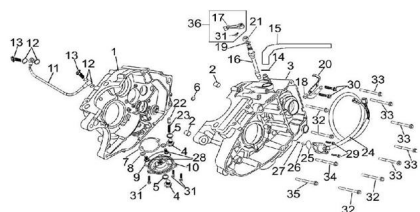

GRUPO EMBRAGUE PRIMARIO

Rating: Not Rated Yet

Price:

Variant price modifier:

Base price with tax:

Price with discount:

Salesprice with discount:

Sales price:

Sales price without tax:

Discount:

Tax amount:

[Ask a question about this product](#)

Description

Ref.	Título	Código
1	CARTER LADO EMBRAGUE	81-11111
2	BUJE GUIA	81-11118/172FMM
3	CARTER LADO VOLANTE	81-11210
4	TAPON DESAGOTE M14X1,25X12	81-11212/172FMM
5	ARANDELA	81-11213/172FMM
6	O-RING 9X19	81-14427/172FMM
7	FIELTRO DE GAZA	81-15450/172FMM
8	ARANDELA 5,2X12X1	81-15459/172FMM
9	O-RING COVERTOR 81,5X2,4	81-15462/172FMM
10	COVERTOR	81-15463/172FMM
11	TUBO DE ENTRADA	81-19650
12	ARANDELA DE ALUMINIO 8,2x14,5x2	81-19671/172FMM
13	TORNILLO	81-19672/172FMM
14	BANDA	81-20140/156FMI-2
15	TUBO	81-20152/156FMI-2
16	EJE DE EMBRAGUE	81-22811/172FMM
17	BRAZO DE EMBRAGUE	81-22812/172FMM