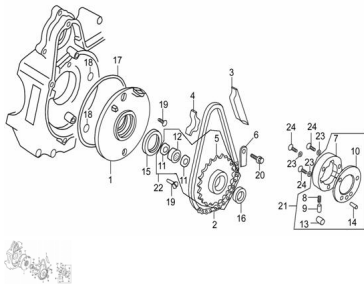

GRUPO EMBRAGUE DE ARRANUQE (ZB 110D / SEXY 110)

Rating: Not Rated Yet

Price:

Variant price modifier:

Base price with tax:

Price with discount:

Salesprice with discount:

Sales price:

Sales price without tax:

Discount:

Tax amount:

[Ask a question about this product](#)

Description	Ref.	Título	Código
	1	TAPA CENTRAL	
	2	CADENA DE	250302315
	3	TENSOR CADENA DE	250302320
	4	GUÍA IMPULSOR CADENA	250302325
	5		250302353

Ref.	Título	Código	
6	LÁMINA L	250302335	
7	CUERPO EMBRAGUE DE	250302340	
8	RESORTE	250302345	
9		250302350	
10		250302355	
11		250302360	
12		250302365	
13	RODILLO 10 X 10	250302370	
14	PERNO 5 X 12	250302375	
15	RETÉN 30 x 42 x 4,5	250302380	
16	RETÉN 18,9 x 30 x 5	250302385	
17	O-RING 107 X 2	250302390	
18	O-RING 6,5 X 1,9		
19	TORNILLO M6 X 16		
20	TORNILLO M6 X 8	250302343	
21	C. EMBRAGUE DE	250302300	
22		250302382	
23		250302383	
24	TORNILLO M6 x 14	250302348	