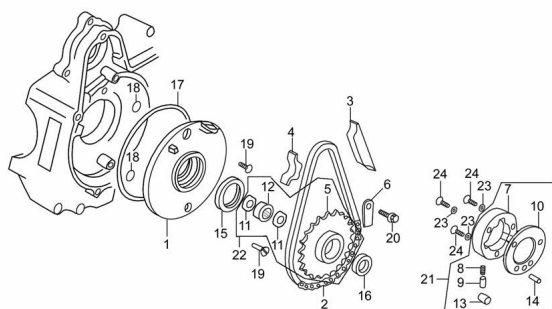

GRUPO EMBRAGUE DE ARRANQUE

Rating: Not Rated Yet

Price:

Variant price modifier:

Base price with tax:

Price with discount:

Salesprice with discount:

Sales price:

Sales price without tax:

Discount:

Tax amount:

[Ask a question about this product](#)

Description

Ref.	Título	Código
1	TAPA CENTRAL	10-28174/1P50FM
2	CADENA DE ARRANQUE	250302315
3	TENSOR CADENA DE ARRANQUE	250302320
4	GUÍA IMPULSOR CADENA	250302325
5	ENGRANAJE DE ARRANQUE	250302353
6	LÁMINA LOCALIZADORA ENGRANAJE	250302335
7	CUERPO EMBRAGUE DE ARRANQUE	250302340
8	RESORTE	250302345
9	ALOJAMIENTO RESORTE	250302350
10	COBERTOR EMBRAGUE DE ARRANQUE	250302355
11	ESPACIADOR 23	250302360
12	RODAMIENTO AGUJA 19 X 23 X 13	250302365
13	RODILLO 10 X 10	250302370