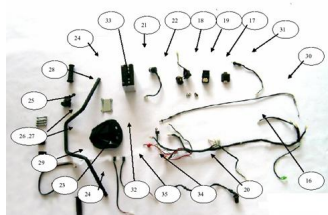

GRUPO ELEMENTOS ELECTRICOS

Rating: Not Rated Yet

Price:

Variant price modifier:

Base price with tax:

Price with discount:

Salesprice with discount:

Sales price:

Sales price without tax:

Discount:

Tax amount:

[Ask a question about this product](#)

Description	Ref.	Título	Código
	16		128-80005
	17		128-80010
	18	RELE DE	128-80015
	19	CDI	128-10565
	20	PAQ. ALTO VOLTAJE	128-80025
	21	BATERIA	128-10570
	22		128-80035
	23		128-80040