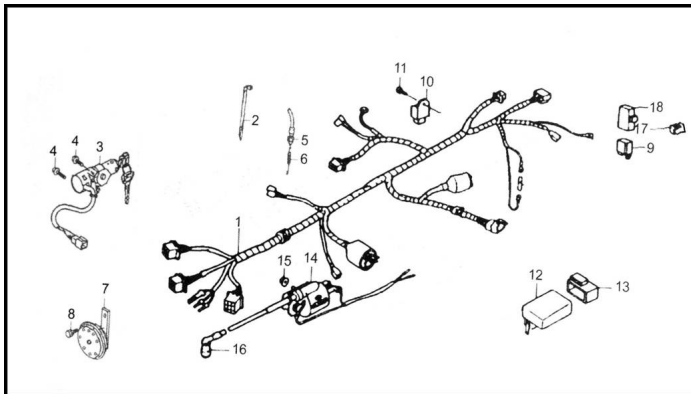

GRUPO ELECTRICO

Rating: Not Rated Yet

Price:

Variant price modifier:

Base price with tax:

Price with discount:

Salesprice with discount:

Sales price:

Sales price without tax:

Discount:

Tax amount:

[Ask a question about this product](#)

Description

Ref.	Título	Código
1	CONJUNTO INSTALACION ELECTRICA	10-32100
2	BANDA DE PLASTICO	10-46613
3	LLAVE DE CONTACTO	10-35410
4	TORNILLO M8 X 10	10-GB819-85-4
5	BULBO DE STOP FRENO TRASERO	10-35350
6	RESORTE BULBO DE STOP	10-35913
7	BOCINA	10-38100