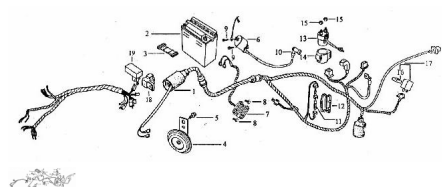

GRUPO ELECTRICO

Rating: Not Rated Yet

Price:

Variant price modifier:

Base price with tax:

Price with discount:

Salesprice with discount:

Sales price:

Sales price without tax:

Discount:

Tax amount:

[Ask a question about this product](#)

Description

Ref.	Título	Código
1	INSTALACION ELECTRICA	52-34100
1	INSTALACION ELECTRICA (XENON)	34-34100
1	INSTALACION ELECTRICA (MP3)	125-80010
1	INSTALACION ELECTRICA (XENON, MP3)	125-80015
2	BATERIA 12V 5A	0-10030
2	BATERIA 12V 7A	34-80055
3	TIRANTE SUJECIÓN BATERIA	52-51240
4	BOCINA	52-34500
5	TORNILLO M6X12	52-GB/T16674-12
6	BOBINA DE ENCENDIDO	52-33100
7	REGULADOR	52-32100
7	REGULADOR 10000 uf (XENON)	34-80030
8	TORNILLO M6X16	52-GB/T16674-13
9	TORNILLO M5X16	52-GB/T823
10	FILTRO COBERTOR	52-33103
11	FUSIBLE CONDUCTOR	52-34140
12	FUSIBLE	52-34150
13	RELAY DE ARRANQUE	52-37700
14	COBERTOR RELAY	52-37710
15	TUERCA M6	52-GB/T6172.1
16	GOMA SOPORTE DESTELLADOR	52-34101
17	DESTELLADOR	52-37300
18	GOMA SOPORTE CDI	52-32212