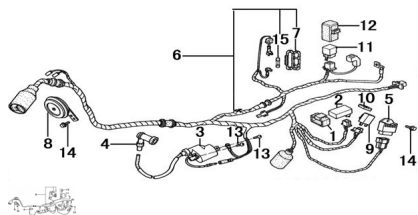

GRUPO ELECTRICO

Rating: Not Rated Yet

Price:

Variant price modifier:

Base price with tax:

Price with discount:

Salesprice with discount:

Sales price:

Sales price without tax:

Discount:

Tax amount:

[Ask a question about this product](#)

Description

	Ref.	Título		Código
1		CAPUCHON CDI		10-34491
2		CDI		250303010
3		BOBINA DE IGNICION		250303030
4		TAPA BUJIA		10-34510
5		REGULADOR DE VOLTAJE		250303020
6		INSTALACION ELECTRICA		95-11431
7		CAJA FUSIBLE		10-2662731720
8		BOCINA		10-38100
9		DESTELLADOR		10-38210
10		CAPUCHON DESTELLADOR		10-2662738211
11		RELAY DE ARRANQUE		250303040
12		CAPUCHON RELAY DE ARRANQUE		10-34691
13		TORNILLO M5 X 20		10-GB819-85
14		TORNILLO M6 X 12		10-GB818-85-4
15		FUSIBLE 10A		10-2662731710