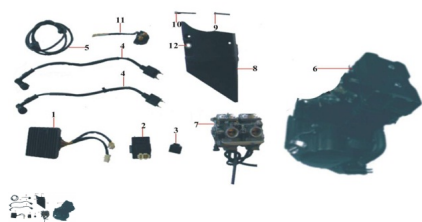

GRUPO ELECTRICO

Rating: Not Rated Yet

Price:

Variant price modifier:

Base price with tax:

Price with discount:

Salesprice with discount:

Sales price:

Sales price without tax:

Discount:

Tax amount:

[Ask a question about this product](#)

Description	Ref.	Título	Código
	1		
	2	CDI	
	3		100-11800
	4	BOBINA CON CABLE 550MM	100-11300
	5	CABLE ESTATOR 1200MM	100-10100
	6	MOTOR ARMADO	100-80010
	7		100-9100