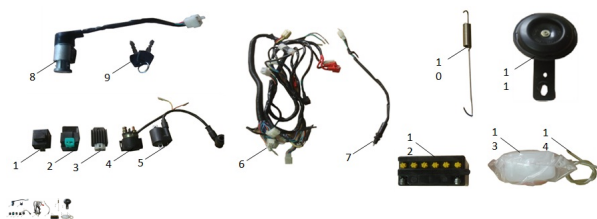

GRUPO ELECTRICO

Rating: Not Rated Yet

Price:

Variant price modifier:

Base price with tax:

Price with discount:

Salesprice with discount:

Sales price: 1,00 $

Sales price without tax: 1,00 $

Discount:

Tax amount:

[Ask a question about this product](#)

Description

Ref.	Título	Código
1	DESTELLADOR	172-018-001
2	CDI	172-018-002
3	REGULADOR	172-018-003
4	RELAY	172-018-004
5	BOBINA ENCENDIDO	172-018-005
6	INSTALACION ELECTRICA	172-025-001
7	BULBO FRENO TRASERO	172-025-002
8	TAMBOR DE ENCENDIDO	172-033-001
9	LLAVES	172-033-002
10	RESORTE BULBO FRENO TRASERO	172-017-003
11	BOCINA	172-019-001
12	BATERIA	172-050-001
13	ACIDO BATERIA	172-050-002
14	MANGUERA DESCARGA BATERIA	172-050-003