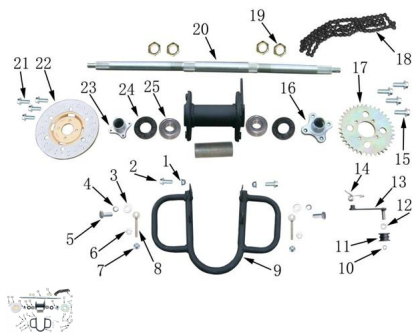

GRUPO EJE TRASERO

Rating: Not Rated Yet

Price:

Variant price modifier:

Base price with tax:

Price with discount:

Salesprice with discount:

Sales price:

Sales price without tax:

Discount:

Tax amount:

[Ask a question about this product](#)

Description	Ref.	Título	Código
	1	TUERCA	167-6177-1
	2	TORNILLO	167-5789
	3		
	4		167-93.14
	5	TORNILLO M12X25	167-0066
	6	TUERCA M8	167-6177-3
	7	TUERCA	167-6177-1
	8	PERNO, AJUSTA CADENA	167-0067
	9	DEFENSA, BALANCIN	167-0068
	10		167-0069