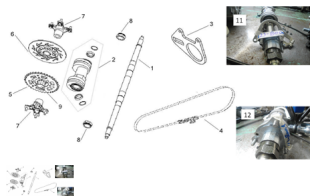

## GRUPO EJE TRASERO

Rating: Not Rated Yet

**Price:**

Variant price modifier:

Base price with tax:

Price with discount:

Salesprice with discount:

Sales price:

Sales price without tax:

Discount:

Tax amount:

[Ask a question about this product](#)

Description	Ref.	Título	Código
	1	EJE TRASERO	123-26044
	2		123-26037
	3	SOPORTE CALIPER DE FRENO TRASERO	123-29347
	4	CADENA DE TRANS MISION	123-26001
	5	CORONA	123-29042
	6	DISCO DE FRENO TRASERO	123-29192
	7		123-29196
	8	TUERCA EJE TRASERO	123-26047
	9		123-29039

**ESTRUCTURA : GRUPO EJE TRASERO**

---

Ref.	Título	Código
10	SOPORTE BOCHA	123-26064
11	SOPORTE	123-80000
12	SOPORTE PORTA CORONA	123-80001