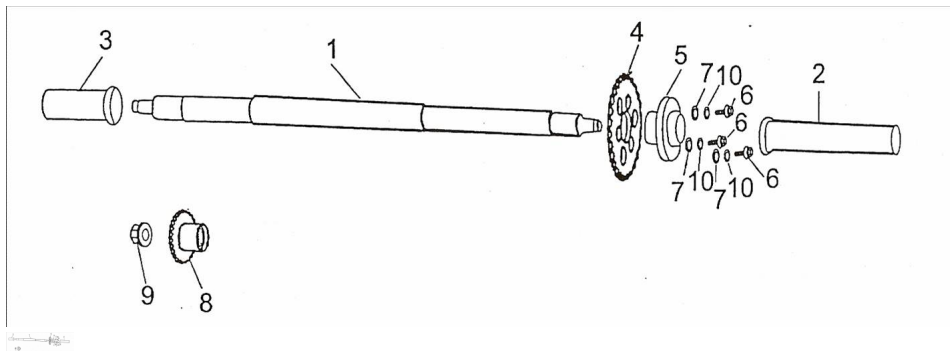

GRUPO EJE TRASERO

Rating: Not Rated Yet

Price:

Variant price modifier:

Base price with tax:

Price with discount:

Salesprice with discount:

Sales price:

Sales price without tax:

Discount:

Tax amount:

[Ask a question about this product](#)

Description	Ref.	Título	Código
	1	EJE TRASERO ZCT 125	21-6311
	2	BUJE DERECHO RUEDA TRASERA ZCT 125	21-64312
	3	BUJE	21-64313
	4	CORONA ZCT 125	21-29521
	5	PORTA CORONA ZCT 125	21-29534
	6	TORNILLO M8 X 1,25