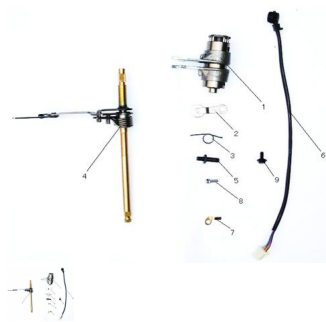

## GRUPO EJE DE TRANSMISION

Rating: Not Rated Yet

**Price:**

Variant price modifier:

Base price with tax:

Price with discount:

Salesprice with discount:

Sales price:

Sales price without tax:

Discount:

Tax amount:

[Ask a question about this product](#)

Description	Ref.	Título	Código
	1	TAMBOR	
	2	SOPORTE DE TAMBOR	
	3	RESORTE DE LEVA	
	4	EJE	

Ref.	Título	Código	
	5	TORNILLO	
	6	SENSOR	
	7	SOPORTE DE CABLE	
	8	TORNILLO M6X12	
	9	TORNILLO, SOPORTE DE TAMBOR	