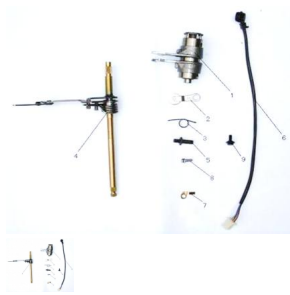

GRUPO EJE DE TRANSMISION

Rating: Not Rated Yet

Price:

Variant price modifier:

Base price with tax:

Price with discount:

Salesprice with discount:

Sales price:

Sales price without tax:

Discount:

Tax amount:

[Ask a question about this product](#)

Description	Ref.	Título	Código
	1	TAMBOR	
	2	SOPORTE DE TAMBOR	
	3	RESORTE DE LEVA	
	4	EJE	
	5	TORNILLO	

Ref.	Título	Código
6	SENSOR	
7	SOPORTE DE CABLE	
8	TORNILLO M6X12	
9	TORNILLO, SOPORTE DE TAMBOR	