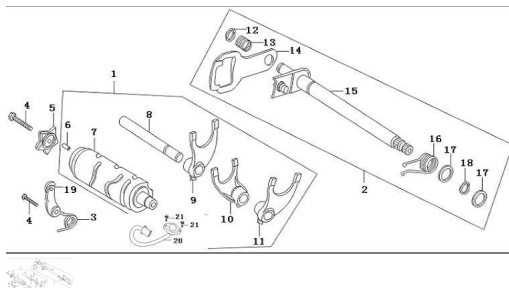

GRUPO EJE DE CAMBIOS

Rating: Not Rated Yet

Price:

Variant price modifier:

Base price with tax:

Price with discount:

Salesprice with discount:

Sales price:

Sales price without tax:

Discount:

Tax amount:

[Ask a question about this product](#)

Description	Ref.	Título	Código
	1		109-19206
	2		109-19232
	3		109-38116
	4	TORNILLO M8 L28	109-38007
	5	ESTRELLA DE CAMBIO	109-19210
	6	BUJE	109-38060
	7	TAMBOR DE CAMBIOS	109-19208
	8		109-19213