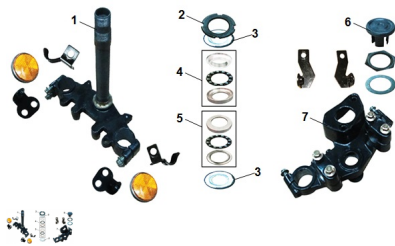

GRUPO DIRECCIÓN

Rating: Not Rated Yet

Price:

Variant price modifier:

Base price with tax:

Price with discount:

Salesprice with discount:

Sales price:

Sales price without tax:

Discount:

Tax amount:

[Ask a question about this product](#)

Description

	Ref.	Título	Código
1		Cruceta con caño vela	199-80170
2		Tuerca de ajuste de la dirección	199-80180
3		Guardapolvo	199-80185
4		Kit movimiento de dirección superior	199-80190
5		Kit movimiento de dirección inferior	199-80195
6		Tapa superior	199-80200
7		Cruceta superior	199-80215