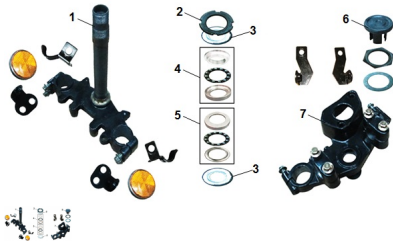

GRUPO DIRECCIÓN

Rating: Not Rated Yet

Price:

Variant price modifier:

Base price with tax:

Price with discount:

Salesprice with discount:

Sales price:

Sales price without tax:

Discount:

Tax amount:

[Ask a question about this product](#)

Description

	Ref.	Título	Código
1		Cruceta con caño vela	199-80170
2		Tuerca de ajuste de la dirección	199-80180
3		Guardapolvo	199-80185
4		Kit movimiento de dirección superior	199-80190
5		Kit movimiento de dirección inferior	199-80195
6		Tapa superior	199-80200
7		Cruceta superior	199-80215