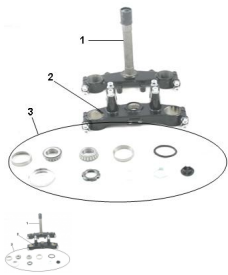

GRUPO DIRECCION

Rating: Not Rated Yet

Price:

Variant price modifier:

Base price with tax:

Price with discount:

Salesprice with discount:

Sales price:

Sales price without tax:

Discount:

Tax amount:

[Ask a question about this product](#)

Description

	Ref.	Título	Código
1		cruceta con caño vela	116-80025
2		cabezal	116-80030
3		kit movimiento direccion	116-80035