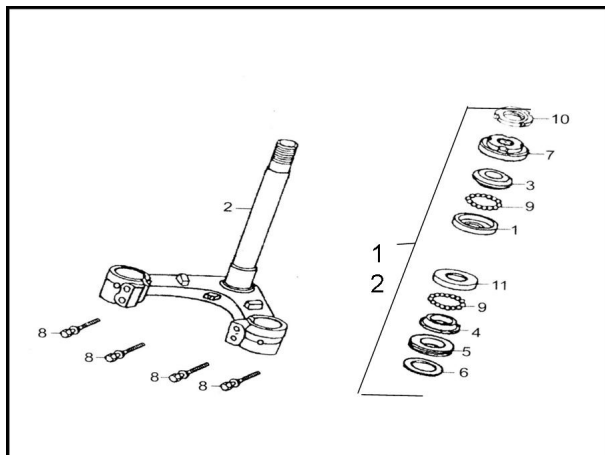

GRUPO DIRECCION

Rating: Not Rated Yet

Price:

Variant price modifier:

Base price with tax:

Price with discount:

Salesprice with discount:

Sales price:

Sales price without tax:

Discount:

Tax amount:

[Ask a question about this product](#)

Description

Ref.	Título	Código
1	CUBETA TUBO GIRO	10-51712
2	CRUCETA CON CAÑO VELA	10-51210
3	CUBETA SUPERIOR	10-51711