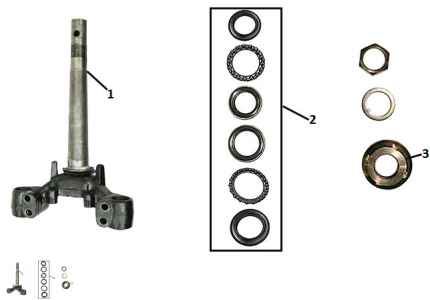

GRUPO DIRECCION

Rating: Not Rated Yet

Price:

Variant price modifier:

Base price with tax:

Price with discount:

Salesprice with discount:

Sales price:

Sales price without tax:

Discount:

Tax amount:

[Ask a question about this product](#)

Description

	Ref.	Título		Código
1		CRUCETA CON CAÑO VELA	10-51210	
2		TUERCA AJUSTABLE	10-51223	
3		KIT MOVIMIENTO DIRECCION ZB110D	10-900-1