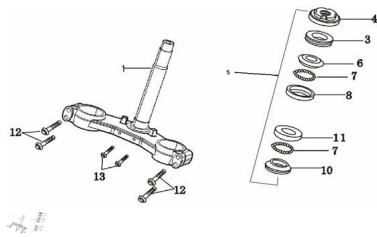

GRUPO DIRECCION

Rating: Not Rated Yet

Price:

Variant price modifier:

Base price with tax:

Price with discount:

Salesprice with discount:

Sales price:

Sales price without tax:

Discount:

Tax amount:

[Ask a question about this product](#)

Description	Ref.	Título	Código
	1	CRUCETA CON CAÑO VELA	76-31013
	2	TORNILLO CON FLANGE	76-38014
	3		76-31031
	4	TUERCA DE AJUSTE	76-31027
	5	KIT MOVIM IENTO	76-31280
	6	CUBETA	76-31039