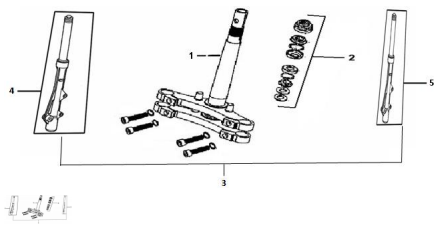

GRUPO DIRECCION Y HORQUILLA

Rating: Not Rated Yet

Price:

Variant price modifier:

Base price with tax:

Price with discount:

Salesprice with discount:

Sales price:

Sales price without tax:

Discount:

Tax amount:

[Ask a question about this product](#)

Description

	Ref.	Título		Código
1		CRUCETA CON CAÑO VELA	290202000	
2		KIT MOVIMIENTO DE DIRECCION	290-80010	
3		C. HORQUILLA ARMADA	290201000	
4		BARRAL IZQUIERDO	290202010	
5		BARRAL DERECHO	290202020