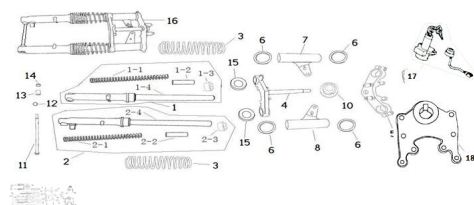

GRUPO DIRECCION Y AMORTIGUADORES

Rating: Not Rated Yet

Price:

Variant price modifier:

Base price with tax:

Price with discount:

Salesprice with discount:

Sales price:

Sales price without tax:

Discount:

Tax amount:

[Ask a question about this product](#)

Description

Ref.	Título	Código
1		126-31046
2		126-31045
3	RESORTE,	126-31059
4	CRISTO CON CAÑO VELA	126-31013
5	CRUCETA	126-32005