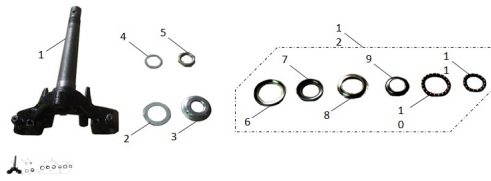

GRUPO DIRECCION

Rating: Not Rated Yet

Price:

Variant price modifier:

Base price with tax:

Price with discount:

Salesprice with discount:

Sales price: 1,00 $

Sales price without tax: 1,00 $

Discount:

Tax amount:

[Ask a question about this product](#)

Description

	Ref.	Título	Código
1		CRUCETA CON CAÑO VELA	172-023-001
2		ARANDELA	172-023-002
3		TUERCA MOV DIRECCION	172-023-003
4		ARANDELA	172-023-004
5		TUERCA LLAVE CONTACTO	172-023-005
6		CUBETA INFERIOR CUADRO	172-024-001
7		CUBETA SUPERIOR CUADRO	172-024-002
8		CUBETA INFERIOR CAÑO VELA	172-024-003
9		CUBETA SUPERIOR CAÑO VELA	172-024-004
10		CRAPODINA INFERIOR	172-024-005
11		CRAPODINA SUPERIOR	172-024-006
12		KIT CUBETAS MOVIMIENTO DIRECCION	172-024-007