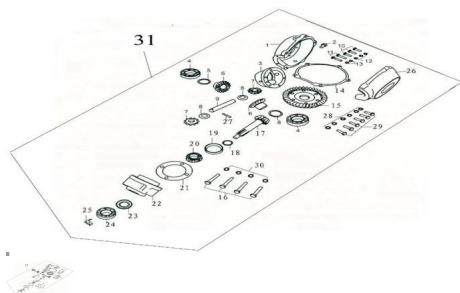

GRUPO DIFERENCIAL

Rating: Not Rated Yet

Price:

Variant price modifier:

Base price with tax:

Price with discount:

Salesprice with discount:

Sales price:

Sales price without tax:

Discount:

Tax amount:

[Ask a question about this product](#)

Description	Ref.	Título	Código
	1	TAPA DERECHA	126-26071
	2	TORNILLO M12 X 15	126-80360
	3	ROTOR INFERIOR	126-26076
	4		126-80365
	5		126-26080
	6		126-26078