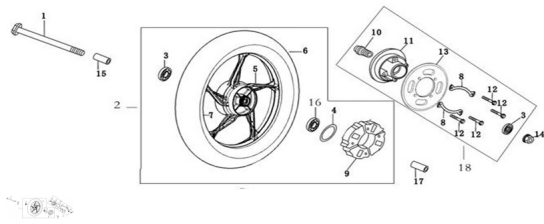

GRUPO DE RUEDA TRASERA

Rating: Not Rated Yet

Price:

Variant price modifier:

Base price with tax:

Price with discount:

Salesprice with discount:

Sales price:

Sales price without tax:

Discount:

Tax amount:

[Ask a question about this product](#)

Description	Ref.	Título	Código
	1	EJE RUEDA TRASERA	
	2	RUEDA TRASERA	176-29022
	3		
	4	ARO DE SELLADO	
	5	LLANTA RUEDA TRASERA	176-29036
	6	CUBIERTA	
	7	CAMARA