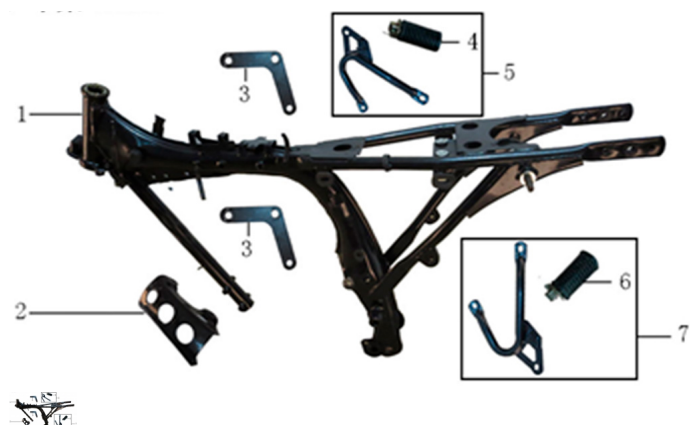

## GRUPO CUADRO

Rating: Not Rated Yet

**Price:**

Variant price modifier:

Base price with tax:

Price with discount:

Salesprice with discount:

Sales price:

Sales price without tax:

Discount:

Tax amount:

[Ask a question about this product](#)

Description	POS.	CODIGO	DESCRIPCION	DESCRIPTION	CANT
	1	231-80150	CUADRO	Body Comp.,Frame	1
	2	231-80155	SOPORTE MOTOR INFERIOR	Engine Front Suspension Plate	1
	3	231-80160	SOPORTE SUPERIOR MOTOR	Plate,Upper Engine Hanger	2
	4	231-80165	PEDALIN APOYA PIE TRASERO DERECHO	Step,Right Pillion	1
	5	231-42510	CONJUNTO APOYA PIE TRASERO IZQUIERDO	Step Assy.,Right Pillion	1
	6	231-42500	PEDALIN APOYA PIE TRASERO IZQUIERDO	Step,Left Pillion	1
	7	231-42610	CONJUNTO APOYA PIE TRASERO DERECHO	Step Assy.,Left Pillion	1