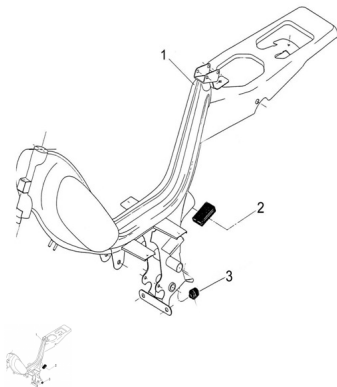

GRUPO CUADRO

Rating: Not Rated Yet

Price:

Variant price modifier:

Base price with tax:

Price with discount:

Salesprice with discount:

Sales price:

Sales price without tax:

Discount:

Tax amount:

[Ask a question about this product](#)

Description

Ref.	Título	Código
1	C. CUADRO NEW FIRE AZUL	R290101002AZ
1	C. CUADRO NEW FIRE BLANCO	R290101002BL
1	C. CUADRO NEW FIRE ROJO	R290101002R0
2	Roce cadena	R280100050
3	Goma tope de caballete.	R481600010