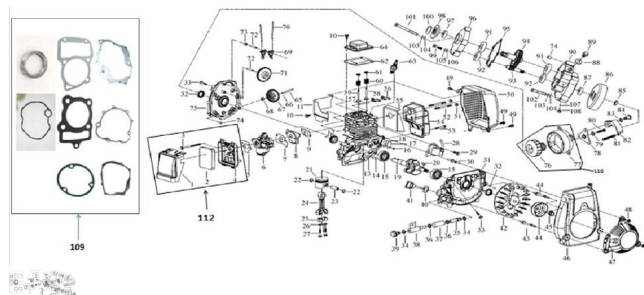

GRUPO CUADRO

Rating: Not Rated Yet

Price:

Variant price modifier:

Base price with tax:

Price with discount:

Salesprice with discount:

Sales price:

Sales price without tax:

Discount:

Tax amount:

[Ask a question about this product](#)

Description	Ref.	Título	Código
	83	Cuadro	
	84		
	85	Soporte lateral	
	86	Barras Jaula antivuelco	
	87	Barra antivuelco	
	88	Barra lateral jaula