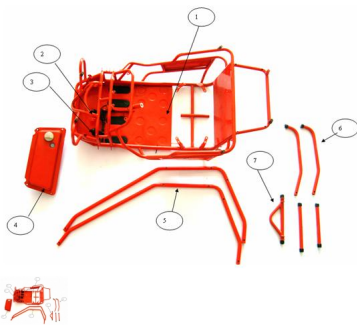

GRUPO CUADRO

Rating: Not Rated Yet

Price:

Variant price modifier:

Base price with tax:

Price with discount:

Salesprice with discount:

Sales price:

Sales price without tax:

Discount:

Tax amount:

[Ask a question about this product](#)

Description	Ref.	Título	Código
	1	PEDAL AC	112-80005
	2	PEDAL DE FRENO	112-80010
	3	TANQUE DE COMBUSTIBLE	112-80015
	3	TANQUE DE COMBUSTIBLE ROJO	
	3	TANQUE DE COMBUSTIBLE AZUL	
	3	TANQUE DE COMBUSTIBLE	

ESTRUCTURA : GRUPO CUADRO

Ref.	Título	Código
		NEGRO
4	BARRA AN TIVUELCO	112-80020
5	SOSTEN BARRA AN TIVUELCO	112-80025
6	SOSTEN BARRA AN TIVUELCO	112-80030
7	BARRA SOPORTE JAULA AN TIVUELCO	112-80035