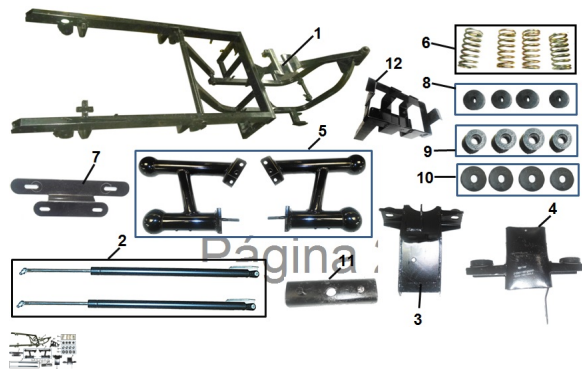

## GRUPO CUADRO

Rating: Not Rated Yet

**Price:**

Variant price modifier:

Base price with tax:

Price with discount:

Salesprice with discount:

Sales price:

Sales price without tax:

Discount:

Tax amount:

[Ask a question about this product](#)

Description	Ref.	Título	Código
	1	Cuadro	182-80005
	2	Hidraulica caja de carga	182-1A208
	3	Soporte motor trasero	182-1D109
	4	Soporte motor delantero	
	5	Defensa delantera	
	6	Resortes soporte motor	
	7	Soporte	182-80010

Ref.	Título	Código
		patente
8	Goma inferior soporte motor	182-10420
9	Goma interior resorte soporte motor	182-10330
10	Goma superior soporte motor	182-18500
11	Soporte rueda de auxilio	
12	Soporte bateria	182-80015