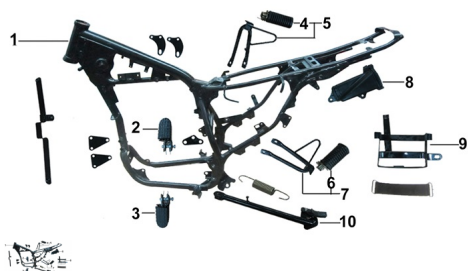

GRUPO CUADRO

Rating: Not Rated Yet

Price:

Variant price modifier:

Base price with tax:

Price with discount:

Salesprice with discount:

Sales price:

Sales price without tax:

Discount:

Tax amount:

[Ask a question about this product](#)

Description

	Ref.	Título		Código
1		Cuadro		199-80640
2		Posapié derecho		199-80665
3		Posapié izquierdo		199-80670
4		Posapié trasero derecho		199-80675
5		Soporte y posapié trasero derecho		199-80680
6		Posapié trasero izquierdo		199-80685
7		Soporte y posapié trasero izquierdo		199-80690
8		Caja de herramientas		199-80695
9		Soporte batería		199-80700
10		Sostén lateral		199-80715