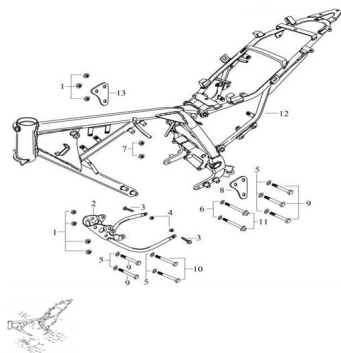

GRUPO CUADRO

Rating: Not Rated Yet

Price:

Variant price modifier:

Base price with tax:

Price with discount:

Salesprice with discount:

Sales price:

Sales price without tax:

Discount:

Tax amount:

[Ask a question about this product](#)

Description

Ref.	Título	Código
1	TUERCA M8	70-38039
2	SOPORTE MOTOR DELANTERO	70-30002
3	TORNILLO M8X40	70-38014-22
4	TUERCA M8	70-38034-5
5	ARANDELA PLANA 8	70-38045-17
6	ARANDELA PLANA 10	70-38045-18
7	TUERCA M10	70-38039-1
8	SOPORTE MOTOR SUPERIOR	70-30004
9	TORNILLO M8X70	70-38086
10	TORNILLO M8X90	70-38086-1

ESTRUCTURA : GRUPO CUADRO

	Ref.	Título	Código
11		TORNILLO M10X16	70-38086-2
12		CUADRO	70-30012
13		SOPORTE DE MOTOR SUPERIOR 2	70-30005