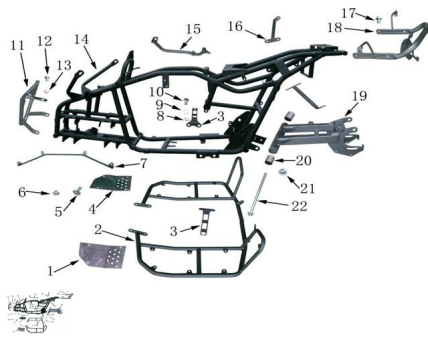

GRUPO CUADRO

Rating: Not Rated Yet

Price:

Variant price modifier:

Base price with tax:

Price with discount:

Salesprice with discount:

Sales price:

Sales price without tax:

Discount:

Tax amount:

[Ask a question about this product](#)

Description	Ref.	Título	Código
	1	APOYAPIE	167-0001
	2	SOPORTE, APOYAPIE	167-0002
	3	PEDAL DE SOPORTE	167-0003
	4	APOYAPIE DERECHO	167-0004
	5	TORNILLO M6X16	167-0005
	6	TUERCA	167-6177-1
	7	SOPORTE,	167-0006

ESTRUCTURA : GRUPO CUADRO

Ref.	Título	Código
8		167-93.14
9		
10	TORNILLO	167-5789
11	DEFENSA	167-0007
12	TORNILLO	167-5789
13		167-93.14
14	CUADRO	167-0008
15	PEDAL DE FRENO	167-0009
16	SOPORTE,	167-0010
17	TORNILLO	167-5789
18	MANIJA TRASERA	167-0011
19	BALANCIN	167-0012
20		167-0013
21	TUERCA	167-6177-1
22	TORNILLO	167-5789