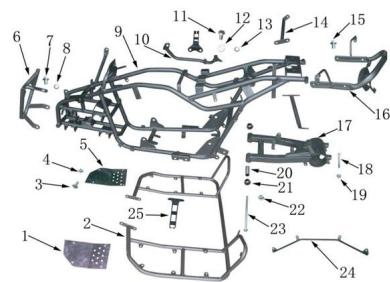

GRUPO CUADRO

Rating: Not Rated Yet

Price:

Variant price modifier:

Base price with tax:

Price with discount:

Salesprice with discount:

Sales price:

Sales price without tax:

Discount:

Tax amount:

[Ask a question about this product](#)

Description	Ref.	Título	Código
	1	APOYA PIE	164-0001
	2	SOPORTE, APOYAPIE	164-0002
	3	TORNILLO M6X16	164-0003
	4	TUERCA A	164-6177-1
	5	APOYAPIE DERECHO	164-0004
	6		164-0005