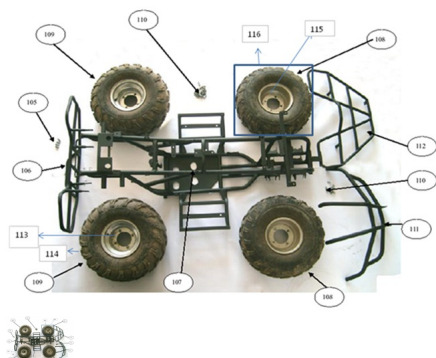

GRUPO CUADRO

Rating: Not Rated Yet

Price:

Variant price modifier:

Base price with tax:

Price with discount:

Salesprice with discount:

Sales price:

Sales price without tax:

Discount:

Tax amount:

[Ask a question about this product](#)

Description	Ref.	Título	Código
	105	PARRILLA TRASERA	128-80105
	106	TORNILLO CON FLANGE M8 X 35	128-80110
	107	CUADRO	128-80115
	108		128-80120
	109	CUBIERTA TRASERA 21 * 10 - 8	128-80125
	110	TORNILLO M10 X 20	128-80130
	111	DEFENSA	128-80135
	112	PARRILLA	128-80140

Ref.	Título	Código
113	LLANTA TRASERA 21 * 10 - 8	128-80126
114	RUEDA TRASERA ARMADA	128-80127
115	LLANTA D ELANTERA 21 * 7 - 8	128-80121
116	RUEDA DE LANTERA ARMADA 21 * 7 - 8	128-80122