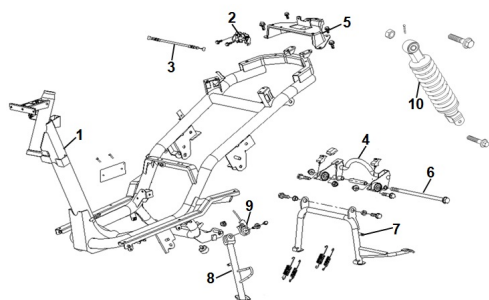

## GRUPO CUADRO

Rating: Not Rated Yet

**Price:**

Variant price modifier:

Base price with tax:

Price with discount:

Salesprice with discount:

Sales price:

### Description

Ref.	Título	Código
1	CUADRO	206-41100
2	CERRADURA ASIENTO	206-47200
3	CABLE CERRADURA ASIENTO	206-46030
4	SOPORTE CABALLETE	206-53110
5	SOPORTE PORTA EQUIPAJE TRASERO	206-41410
6	EJE CABALLETE M10x1.25x275	206-53002
7	CABALLETE	206-41300
8	SOSTÉN LATERAL	206-41220
9	CORTA CORRIENTE DEL SOSTÉN LATERAL	206-34600
10	AMORTIGUADOR TRASERO (270MM)	206-53200